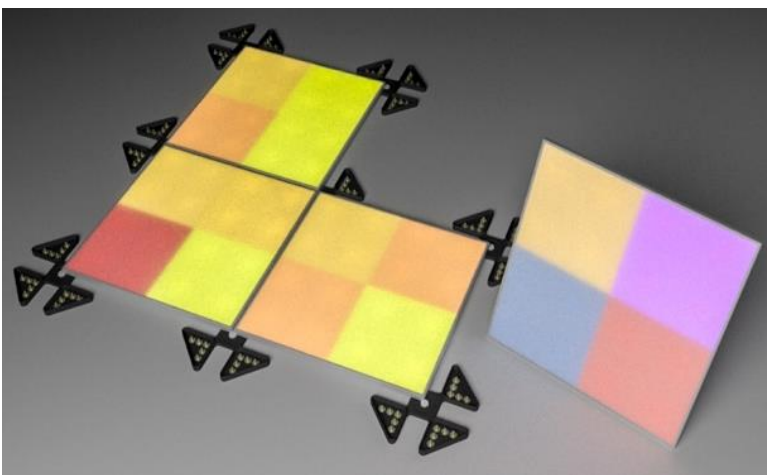

Development of integrated large-area

lumentile-project.eu [in](#) [t](#) [y](#)

**Ordine  
Ingegneri**  
provincia di Pavia

Horizon 2020  
European Union Funding  
for Research & Innovation

**POLO  
TECNOLOGICO  
DI PAVIA**

## PIASTRELLE LUMINOSE PER APPLICAZIONI SMART CITY

# lumentile)E

piastrelle 'speciali' che comunicano con un interfaccia software disegnando colori e forme differenti

interazione con l'utente secondo parametri di presenza, pressione, temperatura e luminosità